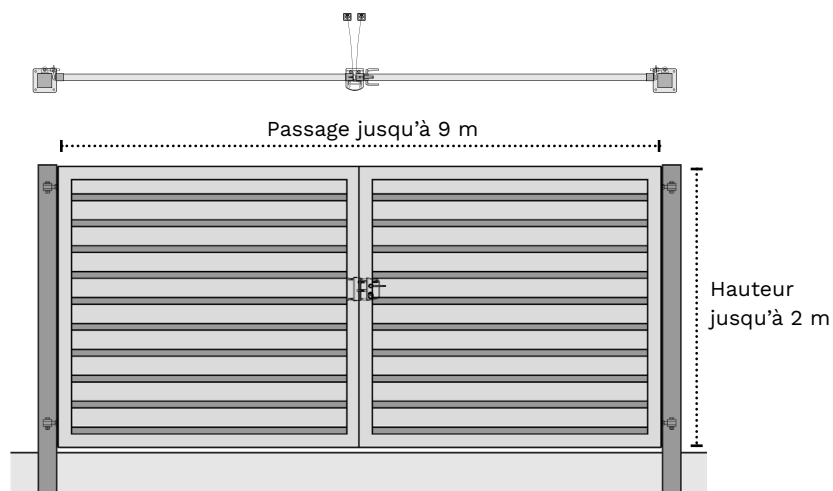

PROLAM

PORTAIL DOUBLE VANTAUX EN TÔLE

Description

Portail double vantaux façon persienne totalement occultant ouvrant à la française, à sceller ou à visser.

Idéal pour **les résidences, les copropriétés et les espaces communs.**

Secteurs d'application

Industriel

Résidentiel

Sécurité

VRD

DONNÉES TECHNIQUES PORTAIL PROLAM

Caractéristiques

- Livré avec **2 piles à sceller**
- Ouverture à **180°**
- Thermolaquage
- Serrure à lardé et gâche **Locinox**
- Version **manuelle** ou **motorisée**
- Procédé de fabrication contrôlé, durabilité testée

PORTAIL PIVOTANT DOUBLE VANTAUX PROLAM

Hauteur (m)		1,00 - 1,25 - 1,50 - 1,75 - 2,00				
Passage (m)		3	4	5 - 6 - 7	8	9
Valeur en mm	Poteaux*	100x100x3	100x100x3	120x120x3	150x150x3	200x200x3
	Lisses	40x30x2	60x40x2	60x40x2	80x60x2	80x60x2
	Montants	40x40x2	60x60x2	60x60x2	80x80x2	80x80x2
	Serrure à lardé et gâche	Locinox	Locinox	Locinox	Locinox	Locinox
	Gonds	Ø16	Ø20	Ø20	Ø20	Ø20
	Verrou de sol	VSF	VSF	VSF	VSF	VSF
	Sabot de sol	EGS / OGS	EGS / OGS	EGS / OGS	EGS / OGS	EGS / OGS