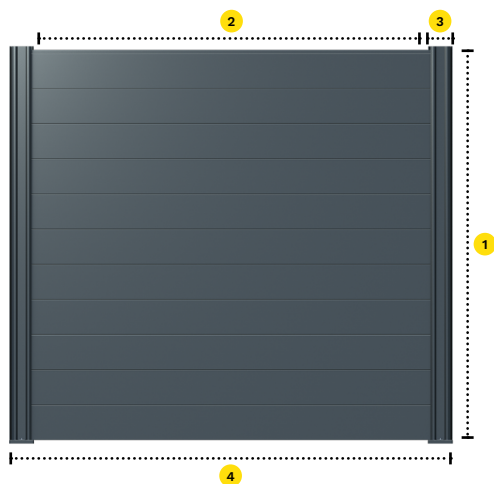

Caractéristiques

Poteau aluminium

Poteau innovant s'adaptant à tous les angles entre 90° et 180°

Renfort obligatoire à partir de 1,2 m de haut

Cheville de fixation des platines sur support maçonné **diamètre M10 conseillé**

Sur demande : Possibilité de composer cette clôture avec **des lames 150 Alu et 150 WPC**

- 1 Hauteur : jusqu'à 2,035 m
- 2 Lames : 200 mm x 20 mm x 1780 mm ou 150 mm x 20 mm x 1780 mm
- 3 Poteau : 105 mm (vue de face) x 70 mm avec bouchon et cache vis
- 4 Entraxe des poteaux : 1,81 m