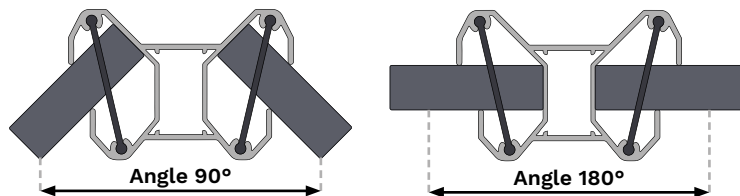

Caractéristiques

Poteau aluminium

Poteau innovant s'adaptant à tous les angles entre 90° et 180°

Renfort obligatoire à partir de 1,2 m de haut

Cheville de fixation des platines sur support maçonné **diamètre M10 conseillé**

Sur demande : Possibilité de composer cette clôture avec **des lames 150 Alu et 150 WPC**

- 1 Hauteur : jusqu'à 2,035 m
- 2 Lames : 200 mm x 20 mm x 1780 mm ou 150 mm x 20 mm x 1780 mm
- 3 Poteau : 105 mm (vue de face) x 70 mm avec bouchon et cache vis
- 4 Entraxe des poteaux : 1,81 m