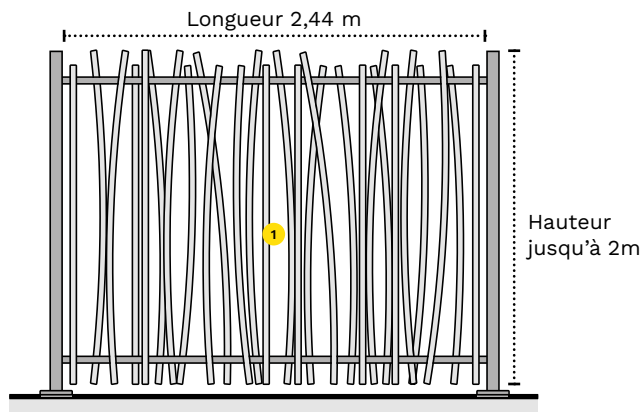

DONNÉES TECHNIQUES Clôture Atlante

Caractéristiques