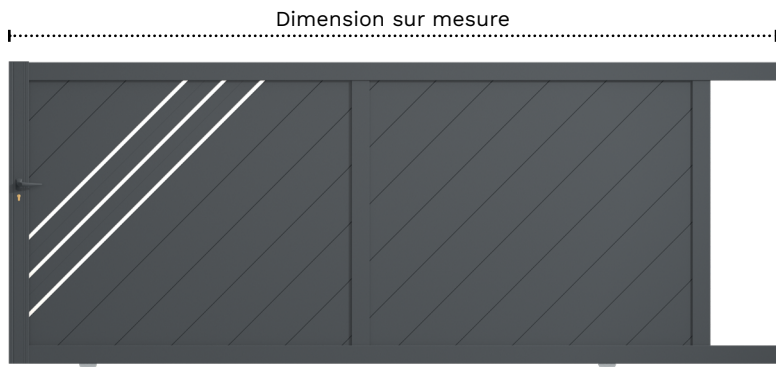

Résidentiel

DONNÉES TECHNIQUES Portail Coulissant Aluminium

Caractéristiques

Modèle Elios
Coulissant

- **Formes** : droit, chapeau de gendarme, concave ou convexe
- **Remplissage** : ajouré, semi-ajouré, plein, persienne, semi-persienne
- **Lames** : horizontales, verticales, fougères
- Insert Inox (selon modèle)
- Poignées, serrure et jeux de clé