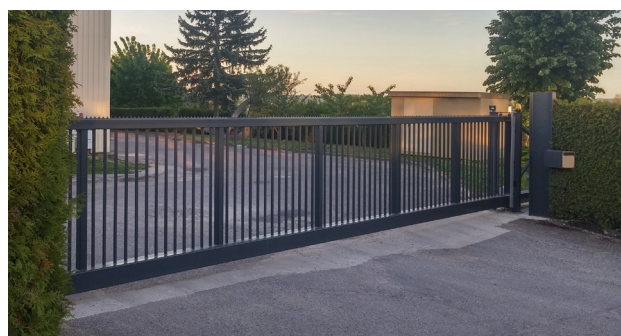

Autres produits de la gamme TS

PORTAIL DOUBLE VANTAUX

PORTILLON

PORTAIL AUTOPORTANT