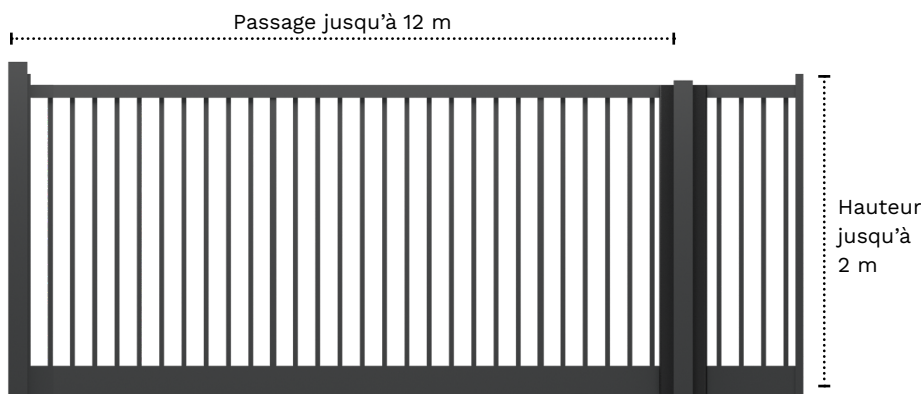

COULISSANT TS

PORTAIL BARREAUDÉ

Description

Portail coulissant, à sceller ou sur platine, barreaudage en tubes carrés

Pour **le passage de tout type de véhicules**

Norme CE **EN-13241-1**

Acier galvanisé Z275 **norme EN-1305**

Sécurité

VRD

DONNÉES TECHNIQUES Coulissant TS

Caractéristiques

- Thermolaquage
- Trappes de visite
- Version manuelle ou motorisée
- Procédé de fabrication contrôlé, durabilité testée
- 1 poteau (pile) de guidage + 1 poteau (pile) de réception