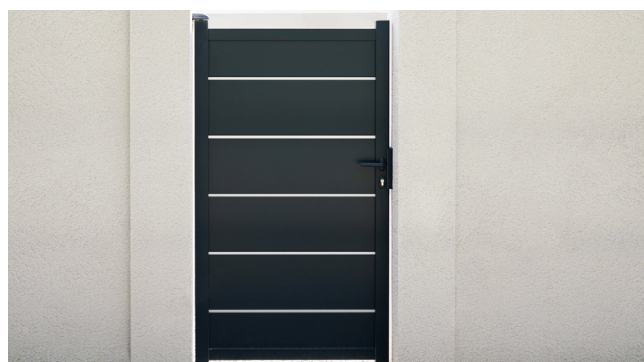

DONNÉES TECHNIQUES Double Vantaux Aluminium

Caractéristiques

Options

- + Motorisation
- + Renfort pour motorisation sur traverse horizontale ou intermédiaire
- + Poteaux 100x100 ou 150x150 mm à visser ou à sceller
- + Cache vue latérale
- + Verrou de sol, sabot de sol
- + Autre coloris sur demande

- **Formes** : droit, chapeau de gendarme, concave ou convexe
- **Remplissage** : ajouré, semi-ajouré, plein, persienne, semi-persienne
- **Lames** : horizontales, verticales, fougères
- Insert Inox (selon modèle)
- Poignées, serrure et jeux de clé et sabot central

Configurateur de portails

COMPOSEZ VOS PORTAILS ET PORTILLONS GRÂCE À NOTRE CONFIGURATEUR EN LIGNE.

+60 modèles

Réalisez un devis en quelques clics en choisissant **les dimensions, la couleur, le type d'ouverture et la motorisation** que vous souhaitez pour votre projet d'installation de portail.

Demandez un accès depuis notre formulaire de contact sur notre site web : quaglia-diffusion.com.

Autres produits de la gamme ALUMINIUM

PORTILLON