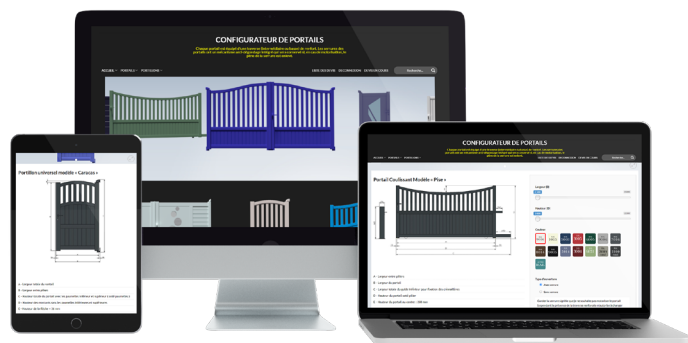

Portail sur mesure selon vos contraintes d'espace

+60 MODÈLES

Plusieurs modèles déclinés dans différents coloris sont disponibles

MOTORISATION

Système de pilotage automatique avec ouverture à distance du portail pour faciliter et sécuriser l'accès

Caractéristiques

Modèle Pribor
Double vantaux

Options

- + Motorisation
- + Renfort pour motorisation sur traverse horizontale ou intermédiaire
- + Poteaux 100x100 ou 150x150 mm à visser ou à sceller
- + Cache vue latérale
- + Verrou de sol, sabot de sol
- + Autre coloris sur demande

Configurateur de portails

COMPOSEZ VOS PORTAILS ET PORTILLONS GRÂCE À NOTRE CONFIGURATEUR EN LIGNE.

+60 modèles

Réalisez un devis en quelques clics en choisissant **les dimensions, la couleur, le type d'ouverture et la motorisation** que vous souhaitez pour votre projet d'installation de portail.