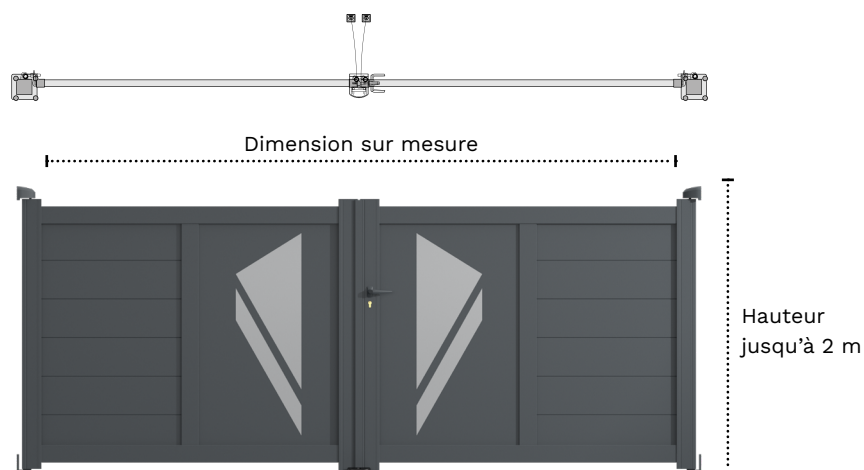

Portail sur mesure selon vos contraintes d'espace

+60 MODÈLES

Plusieurs modèles déclinés dans différents coloris sont disponibles

MOTORISATION

Système de pilotage automatique avec ouverture à distance du portail pour faciliter et sécuriser l'accès

RÉSISTANT

Structure en aluminium qui garantit une haute protection contre la corrosion et les intempéries

Déclinaisons

Plusieurs déclinaisons possibles :

- Coulissant
- Portillon

DONNÉES TECHNIQUES Double Vantaux Aluminium

Caractéristiques

Modèle Pribor
Double vantaux

Options

- + Motorisation
- + Renfort pour motorisation sur traverse horizontale ou intermédiaire
- + Poteaux 100x100 ou 150x150 mm à visser ou à sceller
- + Cache vue latérale
- + Verrou de sol, sabot de sol
- + Autre coloris sur demande