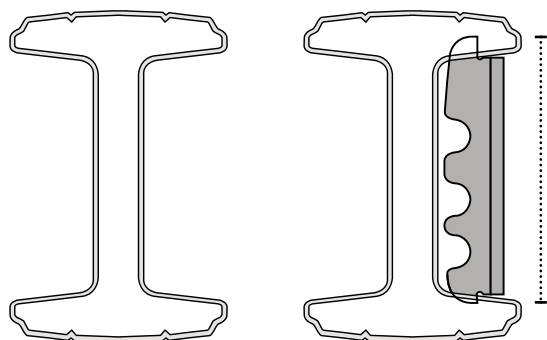

COMPATIBILITÉ

Poteau compatible avec toute notre gamme de panneaux rigides

PRÉPERCÉ

Prépercé pour montage sur platine et montage bavolet

Informations pose

- Système de fixation par clip, idéal pour pose sur terrain vallonné ou en redan
- Redan tous les 25 mm
- Panneaux et poteaux sont posés « à l'avancement » et offrent une clôture inviolable

DONNÉES TECHNIQUES POTEAU Éklips

Caractéristiques

Clip de fixation pour toute notre gamme de panneau rigide

- **Forme « I »** : 70 x 45,8 mm
- **Épaisseur** : 1,25 mm
- **Thermolaquage** : 80 µ
- **I/V** : 5,7
- **Résistance** : 240 kg
- **Entraxe poteaux** : 2510 mm
- Fixation panneau/poteau par **clips** avec encoches sur toute la hauteur pour les positionner librement
- Capuchon avec son crochet pour faciliter la pose
- **Pré-percer** pour montage sur platine et montage bavolet